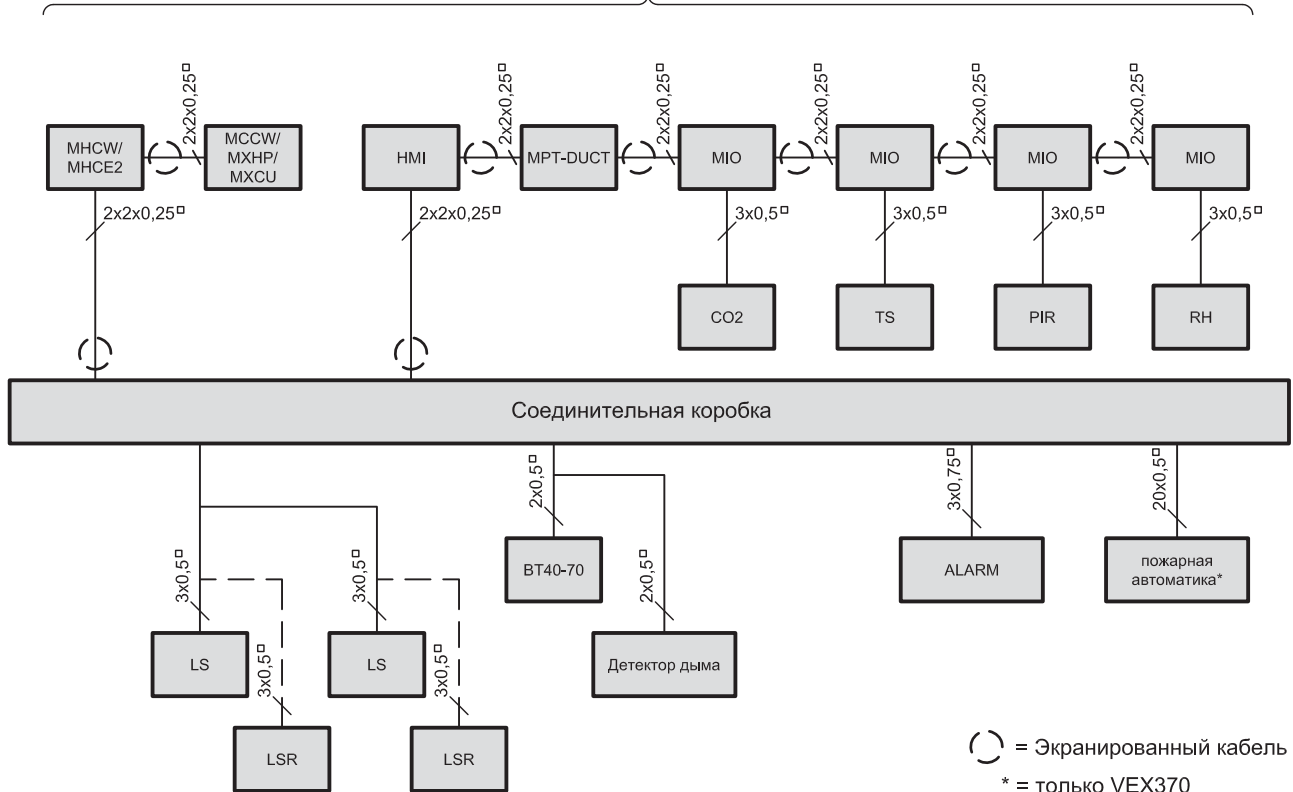

Макс. длина проводных соединений в сумме
200 м. Порядок модулей не имеет значения

⊖ = Экранированный кабель

* = только VEX370